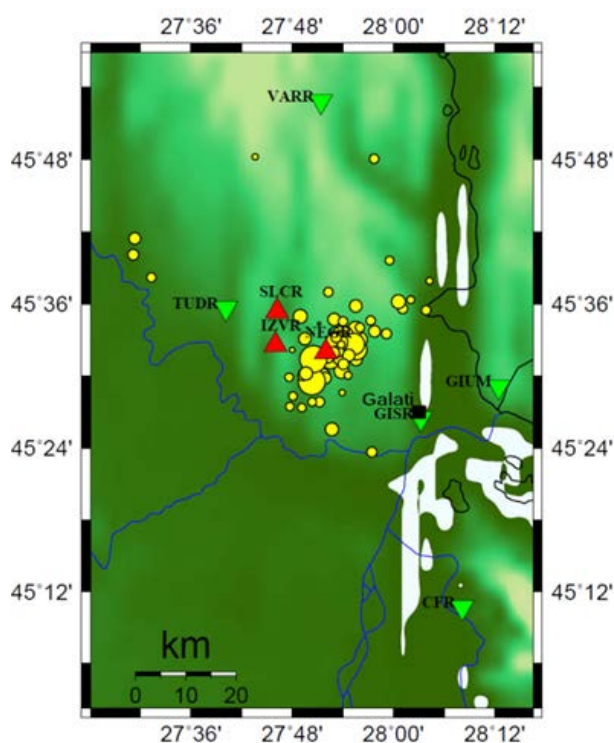

### Comunicat de presa

Ca urmare a secventei seismice multiple declansate in zona Galati incepand cu data de 23 septembrie 2013, INCDFP va publica zilnic pe pagina de internet a institutului ([www.infp.ro](http://www.infp.ro)), un raport actualizat ce va contine informatii despre numarul de cutremure produse in zona, magnitudinea lor, precum si alte informatii relevante. In continuare regasiti versiunea de raport actualizata azi 03.10. 2013 ora 7.00 UTC (10.00 ora Romaniei).

## RAPORT CUTREMURE – SECVENTA GALATI

DATA ACTUALIZARE 03.10.2013 ora 07.00 (UTC)

În intervalul **23.09-03.10 2013**, în zona seismică Galati a avut loc o secvență de **77 evenimente seismice** cu magnitudinea  $M_L$  cuprinsă între 0.5 și 3.9. O listă a evenimentelor și parametrilor asociați se găsește în tabelul de mai jos, precum și pe pagina [www.infp.ro](http://www.infp.ro) (pentru cutremurele cu  $M_L > 2.5$ ). Evenimentul cu **magnitudinea cea mai mare ( $M_L = 3.9$ )** s-a produs pe data de 29.09.2013 la ora 18:10:51 (UTC). Intensitatea acestui cutremurului în zona epicentrală a fost de III (scara Mercalli modificată). Cutremurul a fost simțit cu precădere în localitățile din apropierea epicentrelor și după relatarile martorilor până la Galati (17 km) și Braila (27 km).

Cutremurele produse în zona între 01.01.2012-03.10.2013.

Cu triunghi roșu sunt figurate cele 3 stații seismice temporare instalate în zona epicentrală după declanșarea secvenței multiple de evenimente seismice